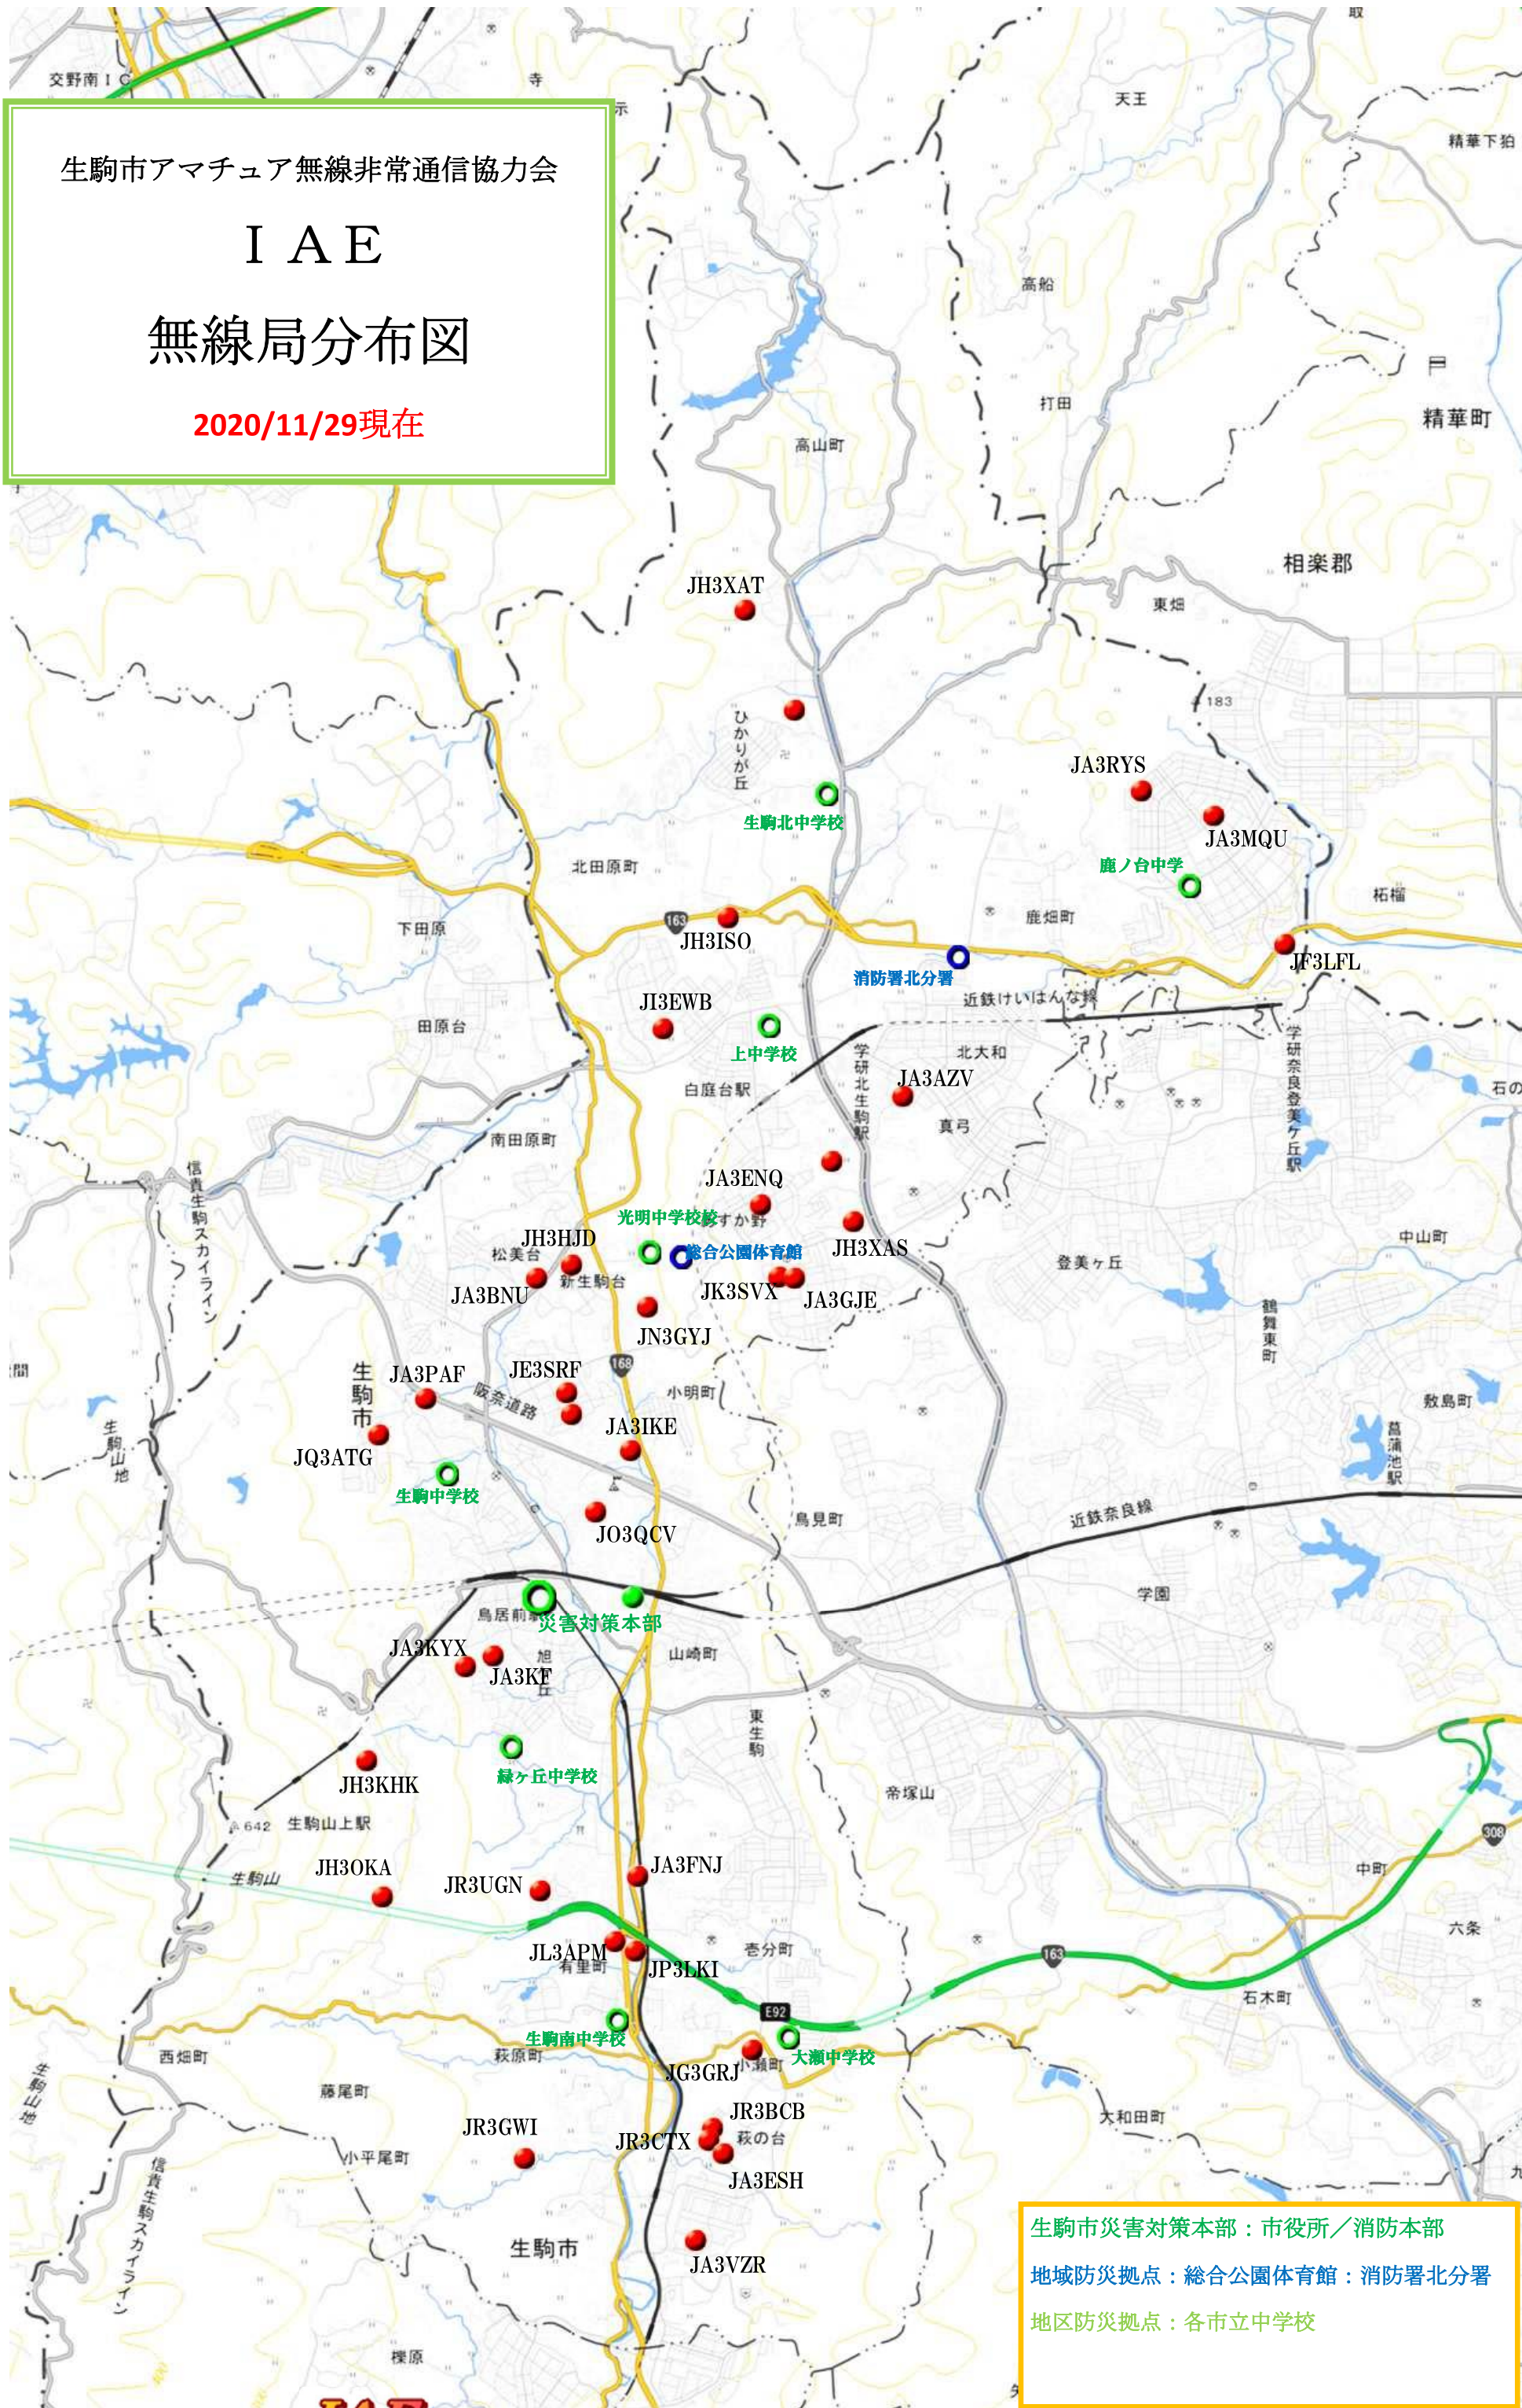

生駒市アマチュア無線非常通信協力会

I A E

無線局分布図

2020/11/29現在

生駒市災害対策本部：市役所／消防本部
地域防災拠点：総合公園体育館：消防署北分署
地区防災拠点：各市立中学校

地区別 I A E メンバー局配備

赤色コールサインは各地区のコアー局です。

地区	コールサイン	氏名	居住地	コールサイン	氏名	居住地	所属緊急避難場所・避難所
北地区	JA3AZV	堅田 巖穂	真弓1				生駒北中学校
	JA3ENQ	壁谷 俊夫	あすか野北2				生駒北小学校
	JA3GJE	長谷川 駿	あすか野南2				生駒市体育協会高山S.C.
	JA3MQU	生駒 好弘	鹿ノ台北2				鹿ノ台中学校
	JA3RYS	川崎 眞治	鹿ノ台西3				鹿ノ台小学校
	JH3ISO	杉江 久男	北田原町				鹿ノ台ふれあいホール
	JH3XAS	仲川 元彦	上町				上中学校
	JH3XAT	三原 啓司	高山町				真弓小学校
	JI3EWB	中谷 藤司	上町				北大和体育館
	JF3LFL	今西 利行	鹿畑町				北コミュニティセンターISTAはばたき
	JK3SVX	藤田 喜博	あすか野南2				あすか野小学校
	近接他地区との連携活動も考慮する事!!						
中地区	JA3KF	江口 正	西旭ヶ丘				光明中学校
	JA3BNU	上野 修	松美台				生駒台小学校
	JA3IKE	堀口 千秋	小明町				総合公園体育館
	JA3KYX	香西 嗣人	西旭ヶ丘				生駒中学校
	JA3PAF	岡本 一男	俵口町				俵口小学校
	JH3HJD	辻本 宏	新生駒台				桜が丘小学校
	JH3KHK	中野 徹	門前町				図書会館
	JE3SRF	中島 仁志	生駒台南				緑ヶ丘中学校
	JN3GYJ	藤川 幸宏	小明町				生駒小学校
	JO3QCV	清水 淳一	辻町				生駒東小学校
	JQ3ATG	川島 彰	光陽台				たけまるホール
							芸術会館美楽来
						市民体育館	
						コミュニティセンター	
JA3ZOU	JARL生駒アマチュア無線クラブ	ベース派遣員予定				認定こども園生駒幼稚園	
近接他地区との連携活動も考慮する事!!							
南地区	JA3ESH	馬場 隆一	萩の台				大瀬中学校
	JA3FNJ	樋口 幸三	吉分町東				吉分小学校
	JA3VZR	村上登志夫	萩の台3				生駒南中学校
	JH3OKA	納富 勇生	小倉寺町				生駒南小学校
	JR3BCB	上野 吉平	萩の台				南コミュニティセンターせせらぎ
	JR3CTX	上野 政信	萩の台				むかひやま公園体育館
	JR3GWI	藤本 泰之	小平尾町				井手山体育館
	JR3UGN	瀧野 正史	吉分町西				小平尾南体育館
	JG3GRJ	山村 好春	小瀬町				生駒南第二小学校
	JL3APM	中村 恒和	有里町				人権文化センター
	JP3LKI	奥村 浩	有里町				
近接他地区との連携活動も考慮する事!!							
地域外	JA3PUY	奥田 隆	奈良市青野町				
	JH3DFD	辻井 平明	八幡市				
	JI3NNL	稲垣 敏夫	奈良市佐紀町				
	JQ3AZJ	深水 公基	奈良市西九条町				
運用周波数	I A E メンバーが非常通信時の運用する周波数は原則として 432.56MHz とし、予備に 145.56MHz を用意する。 ベース局が 432.56MHz の交信に支障が生じた場合は、±20kHz (Sub1: 432.54MHz 、Sub2: 432.58MHz) のどちらかにシフトする事とし、傍受しているメンバー局は、災害情報を伝達しようとしているメンバー局にその事実を伝える事により、ベース局への情報伝達をサポートする。 予備チャンネル 145.56MHz は主としてメンバー局同士の連絡に用いる。						